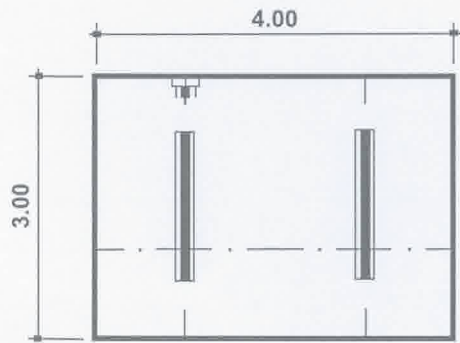

STAND TIPO UN PASILLO

PLANTA