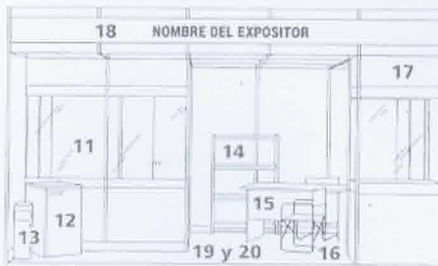

- 11 Cristall amb faldó
- 12 Frigorífic
- 13 Cendrer-paperera
- 14 Moble prestatgeria (0,90x0,30x1,40)
- 15 Taula despatx (1,40x0,70)
- 16 Cadira director
- 17 Vitrina (1x0,50 i 1x1)
- 18 Retolació estandart
- 19 Tarima (8,5 cm)
- 20 Moqueta "punzonada"