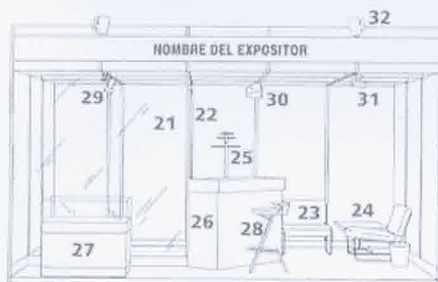

- 21 Vidres transparents
- 22 Porta corredissa
- 23 Butaca negra
- 24 Taula centre
- 25 Perxa
- 26 Barra de bar melamina (diferents mesures)
- 27 Taullell vitrina (1x0,50)
- 28 Tamboret
- 29 Focus orientable 100w
- 30 Focus quars exterior 500w
- 31 Focus quars estandar 300w
- 32 Focus quars pala 300w